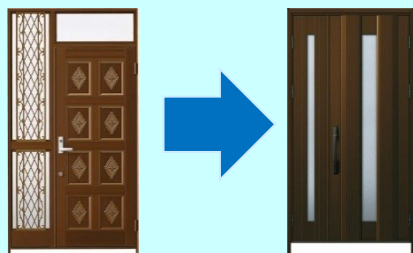

Y03デザイン、複層ガラス仕様
サイズ：W=1,190mm×H=2,250mm
キャラメルチーク

・商品参考価格

371,250円～

(工事費・消費税別)

ドアからドアへ

リフォーム専用アウター VENATORD ProntoRD

S01デザイン、親子、断熱D4、スマートコントロールキータイプ、ショコラフォルナット、サイズ：W=1,245mm×H=2,365mm

・商品参考価格