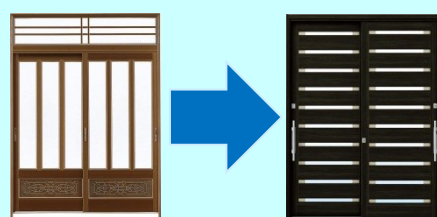

S01デザイン、親子、断熱D4、スマートコントロールキータイプ、ショコラフォルナット、サイズ：W=1,245mm×H=2,365mm

・商品参考価格

264,550円～

(工事費・消費税別)

引戸から引戸へ

リフォーム専用 RENJU
れん樹RH