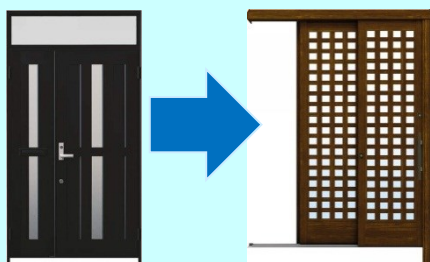

Y03デザイン、複層ガラス仕様
サイズ：W=1,190mm×H=2,250mm
キャラメルチーク

・商品参考価格

371,250円～

(工事費・消費税別)

ドアからドアへ

リフォーム専用アウター VENATORD ProntoRD

S01デザイン、親子、断熱D4、スマートコントロールキータイプ、ショコラフォルナット、サイズ：W=1,245mm×H=2,365mm

・商品参考価格